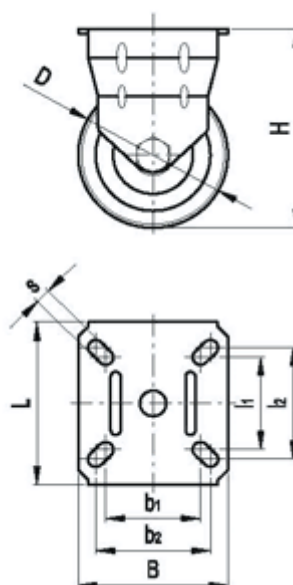

Varenummer: 2314452096
Beskrivelse: E+G Gummi hjul 452096
RE.C7-040-PBL Fast konsol

Mål

B	= 42	L	= 42
b1	= 27	l1	= 27
b2	= 33	l2	= 33
D	= 40	l3	= 18
Dynamisk belastning (N)	= 300	s	= 5
g	= 110	Type	= RE.C7-040-PBL
H	= 59		
Kode	= 452096		